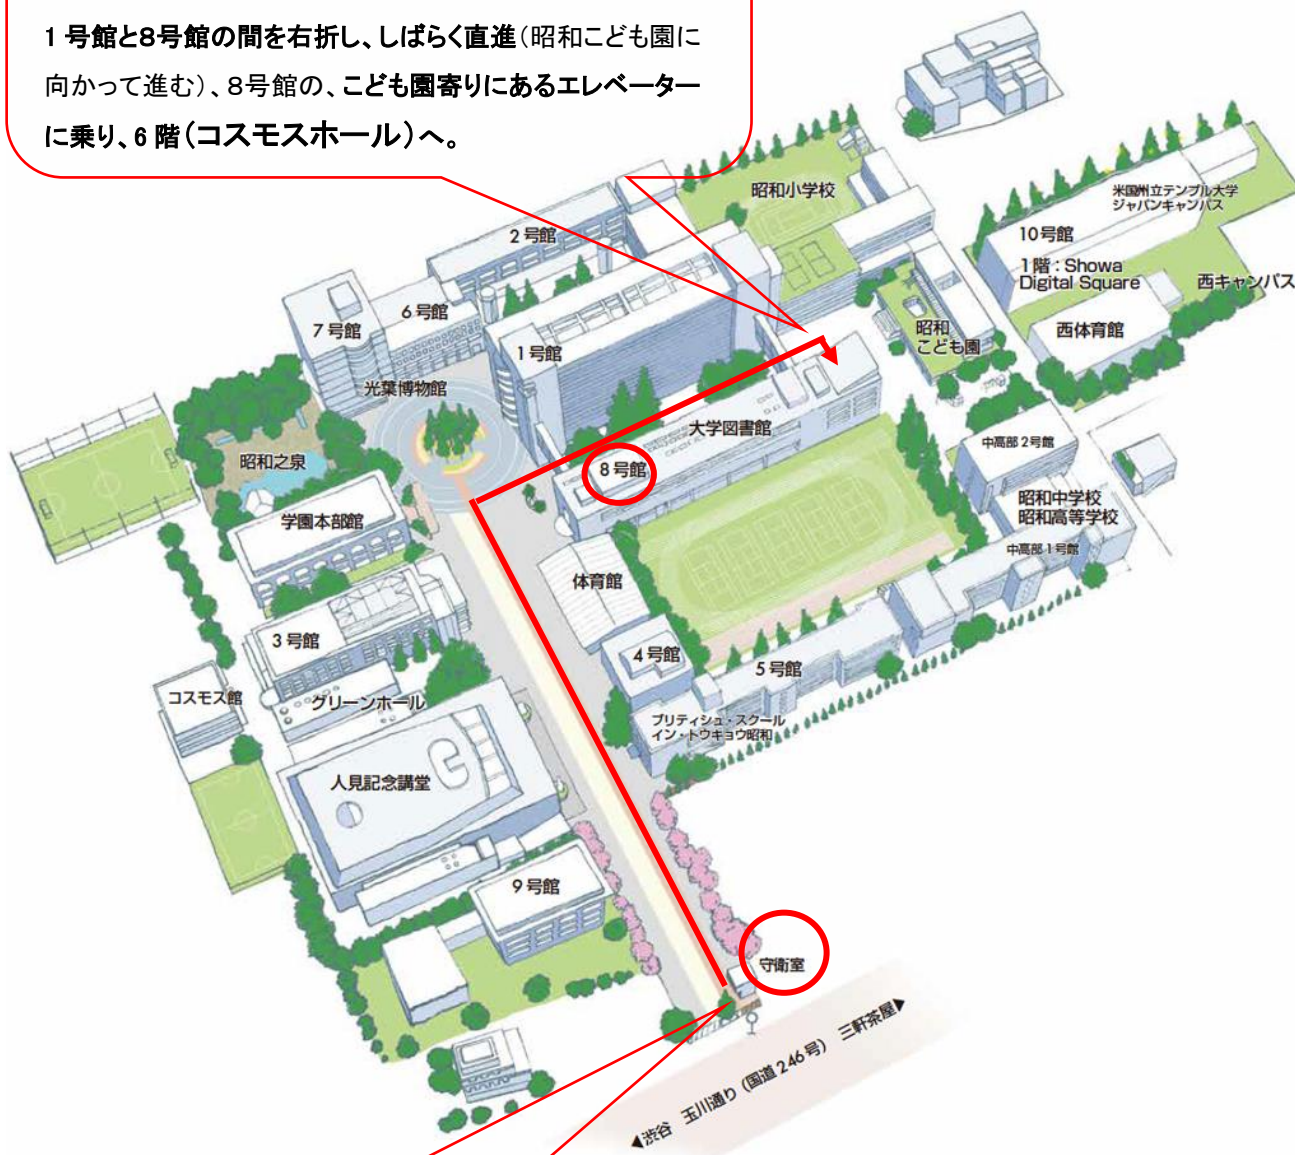

会場までの案内図

【現代教育研究所】
公開講演会 会場
場所: 昭和女子大学
8号館 6階 6L41
コスモスホール

(コスモスホールへの行き方)

*ホールに行くためのエレベーターは8号館の奥にあります。

建物の中は通り抜けできませんので、外からお回りください。

1号館と8号館の間を右折し、しばらく直進(昭和こども園に向かって進む)、8号館の、こども園寄りにあるエレベーターに乗り、6階(コスモスホール)へ。

正門入って右手の守衛室にて、
現代教育研究所の「公開講演会」で
来校した旨お伝え頂き、ご入構ください。