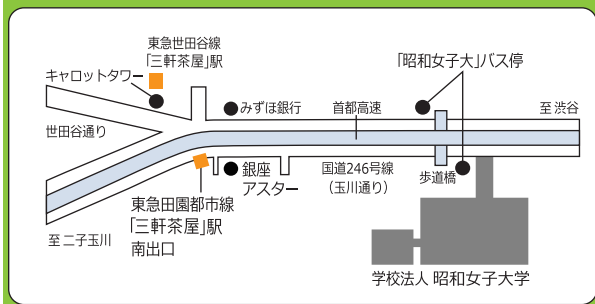

主催：昭和女子大学 現代教育研究所 理科研究プロジェクト

会場

<アクセス>

学校法人 昭和女子大学
東京都世田谷区太子堂1-7-57 大学キャンパス内

<交通のご案内>

地下鉄 東急田園都市線(半蔵門線直通)
「三軒茶屋」駅下車 徒歩7分

バス

- ・渋谷駅から下記方面行きを利用し、「昭和女子大」下車
(上町・等々力・田園調布・弦巻営業所・二子玉川・高津営業所・成城学園・祖師谷大蔵・狛江・調布)
- ・目黒駅・祐天寺駅から三軒茶屋行きを利用し、「三軒茶屋」下車
- ・下北沢駅から駒沢陸橋行きを利用し、「三軒茶屋」下車